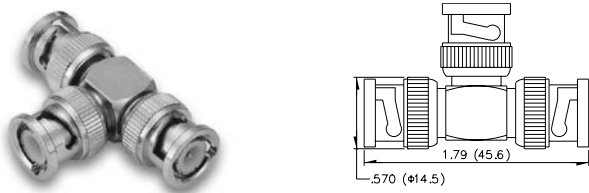

MB76

BNC TRIPLE MALE